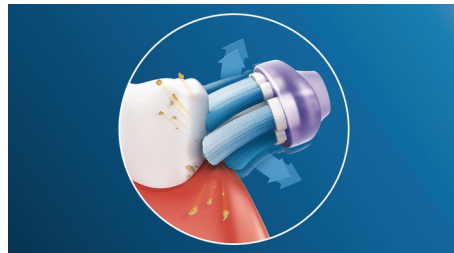

Новаторская технология

- Динамический поток жидкости отчищает межзубные промежутки
- Автоматический выбор оптимального режима для безупречной чистки****

Разработана для достижения наилучшего результата

- Меняйте насадку вовремя и всегда наслаждайтесь идеальным результатом.
- Сменная насадка для простой и быстрой замены
- Протестировано для эффективного ухода за полостью рта

PHILIPS
sonicare

Основные особенности

Акцент на здоровье десен

Чистящая насадка Philips Sonicare Premium Gum Care создана для тщательной и бережной очистки. Во время перемещения зубной щетки вдоль линии десен гибкие ребра и щетинки насадки Premium Gum Care поглощают избыточное давление, поэтому десны защищены даже при сильном давлении на зубы во время чистки. Щетинки эффективно удаляют налет и бактерии вдоль линии десен, заботясь об их здоровье. Изогнутая форма насадки гарантирует максимальный контакт со щетинками.

Адаптивная технология чистки

Наша адаптивная технология чистки делает зубную щетку по-настоящему индивидуальной. Благодаря мягким, гибким прорезиненным ребрам насадки Premium Gum Care подстраиваются под уникальную форму полости рта, предотвращая избыточное давление и оптимизируя эффективность звуковой технологии чистки. Щетинки повторяют контуры зубов и десен, охватывая в 2 раза более широкую поверхность, чем обычные чистящие насадки***, что позволяет проводить тщательную чистку даже на труднодоступных участках.

Попрощайтесь с зубным налетом

Благодаря гибкой форме Premium Gum Care позволяет удалять до 10 раз больше налета по сравнению с обычной зубной щеткой. Насадка совершает движения, которые в сочетании с технологией звуковой зубной щетки Philips Sonicare улучшают эффективность чистки. Тщательная чистка и видимый результат гарантированы.