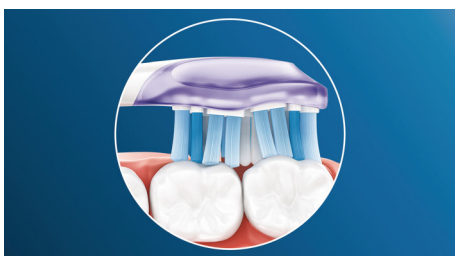

Новаторская технология

- Динамический поток жидкости отчищает межзубные промежутки
- Автоматический выбор оптимального режима для безупречной чистки****

Разработана для достижения наилучшего результата

- Меняйте насадку вовремя и всегда наслаждайтесь идеальным результатом.
- Сменная насадка для простой и быстрой замены
- Протестировано для эффективного ухода за полостью рта

PHILIPS
sonicare

Основные особенности

Акцент на здоровье десен

Чистящая насадка Philips Sonicare Premium Gum Care создана для тщательной и бережной очистки. Во время перемещения зубной щетки вдоль линии десен гибкие ребра и щетинки насадки Premium Gum Care поглощают избыточное давление, поэтому десны защищены даже при сильном давлении на зубы во время чистки. Щетинки эффективно удаляют налет и бактерии вдоль линии десен, заботясь об их здоровье. Изогнутая форма насадки гарантирует максимальный контакт со щетинками.

Адаптивная технология чистки

Наша адаптивная технология чистки делает зубную щетку по-настоящему индивидуальной. Благодаря мягким, гибким прорезиненным ребрам насадки Premium Gum Care подстраиваются под уникальную форму полости рта, предотвращая избыточное давление и оптимизируя эффективность звуковой технологии чистки. Щетинки повторяют контуры зубов и десен, охватывая в 2 раза более широкую поверхность, чем обычные чистящие насадки***, что позволяет проводить тщательную чистку даже на труднодоступных участках.

Попрощайтесь с зубным налетом

Благодаря гибкой форме Premium Gum Care позволяет удалять до 10 раз больше налета по сравнению с обычной зубной щеткой. Насадка совершает движения, которые в сочетании с технологией звуковой зубной щетки Philips Sonicare улучшают эффективность чистки. Тщательная чистка и видимый результат гарантированы.