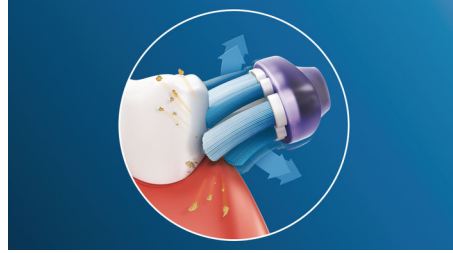

Новаторская технология

- Динамический поток жидкости отчищает межзубные промежутки
- Автоматический выбор оптимального режима для безупречной чистки****

Разработана для достижения наилучшего результата

- Меняйте насадку вовремя и всегда наслаждайтесь идеальным результатом.
- Сменная насадка для простой и быстрой замены
- Протестировано для эффективного ухода за полостью рта

PHILIPS
sonicare

Основные особенности

Акцент на здоровье десен

Чистящая насадка Philips Sonicare Premium Gum Care создана для тщательной и бережной очистки. Во время перемещения зубной щетки вдоль линии десен гибкие ребра и щетинки насадки Premium Gum Care поглощают избыточное давление, поэтому десны защищены даже при сильном давлении на зубы во время чистки. Щетинки эффективно удаляют налет и бактерии вдоль линии десен, заботясь об их здоровье. Изогнутая форма насадки гарантирует максимальный контакт со щетинками.

Адаптивная технология чистки

Наша адаптивная технология чистки делает зубную щетку по-настоящему индивидуальной. Благодаря мягким, гибким прорезиненным ребрам насадки Premium Gum Care подстраиваются под уникальную форму полости рта, предотвращая избыточное давление и оптимизируя эффективность звуковой технологии чистки. Щетинки повторяют контуры зубов и десен, охватывая в 2 раза более широкую поверхность, чем обычные чистящие насадки***, что позволяет проводить тщательную чистку даже на труднодоступных участках.

Прощайтесь с зубным налетом

Благодаря гибкой форме Premium Gum Care позволяет удалять до 10 раз больше налета по сравнению с обычной зубной щеткой. Насадка совершает движения, которые в сочетании с технологией звуковой зубной щетки Philips Sonicare улучшают эффективность чистки. Тщательная чистка и видимый результат гарантированы.