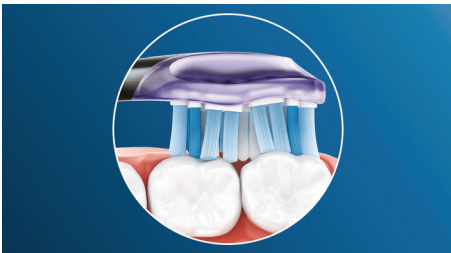

Новаторская технология

- Динамический поток жидкости отчищает межзубные промежутки
- Автоматический выбор оптимального режима для безупречной чистки****

Разработана для достижения наилучшего результата

- Меняйте насадку вовремя и всегда наслаждайтесь идеальным результатом.
- Сменная насадка для простой и быстрой замены
- Протестировано для эффективного ухода за полостью рта

PHILIPS
sonicare

Основные особенности

Акцент на здоровье десен

Чистящая насадка Philips Sonicare Premium Gum Care создана для тщательной и бережной очистки. Во время перемещения зубной щетки вдоль линии десен гибкие ребра и щетинки насадки Premium Gum Care поглощают избыточное давление, поэтому десны защищены даже при сильном давлении на зубы во время чистки. Щетинки эффективно удаляют налет и бактерии вдоль линии десен, заботясь об их здоровье. Изогнутая форма насадки гарантирует максимальный контакт со щетинками.

Адаптивная технология чистки

Наша адаптивная технология чистки делает зубную щетку по-настоящему индивидуальной. Благодаря мягким, гибким прорезиненным ребрам насадки Premium Gum Care подстраиваются под уникальную форму полости рта, предотвращая избыточное давление и оптимизируя эффективность звуковой технологии чистки. Щетинки повторяют контуры зубов и десен, охватывая в 2 раза более широкую поверхность, чем обычные чистящие насадки***, что позволяет проводить тщательную чистку даже на труднодоступных участках.

Прощайтесь с зубным налетом

Благодаря гибкой форме Premium Gum Care позволяет удалять до 10 раз больше налета по сравнению с обычной зубной щеткой. Насадка совершает движения, которые в сочетании с технологией звуковой зубной щетки Philips Sonicare улучшают эффективность чистки. Тщательная чистка и видимый результат гарантированы.