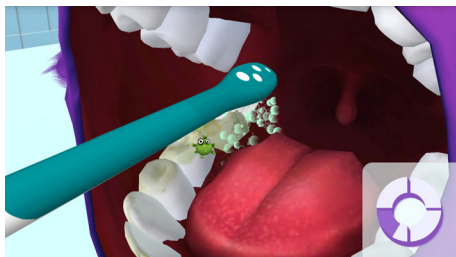

PHILIPS
sonicare

Электрическая звуковая зубная щетка, для клиник
Встроенный Bluetooth® Обучающее приложение, 2 чистящие насадки и 8 наклеек, 2 режима

HX6392/02

Особенности

Обучение и отслеживание успехов

Дети получают подарки для своего друга Спаркли, чтобы он оставался довольным и не болел, а также награды и значки — все это помогает поддерживать их интерес. Отдельная панель управления в приложении позволяет родителям следить за тем, как ребенок справляется с чисткой, а также настраивать сроки обучения и средства поощрения. По результатам опроса 98 % родителей подтвердили, что дети дольше и эффективнее чистят зубы*.

Личный наставник обучает правильной чистке

Спаркли помогает детям использовать приложение: дети учатся тщательно чистить каждую зону полости рта на его примере.

Подключение Bluetooth®

Благодаря подключению по беспроводной технологии Bluetooth® к мобильному

устройству дети могут использовать обучающее приложение во время чистки зубов. Данные о времени чистки передаются с зубной щетки в приложение.

Звуковая технология

Динамический поток жидкости проникает в межзубные промежутки и вдоль линии десен, обеспечивая эффективное и бережное очищение.